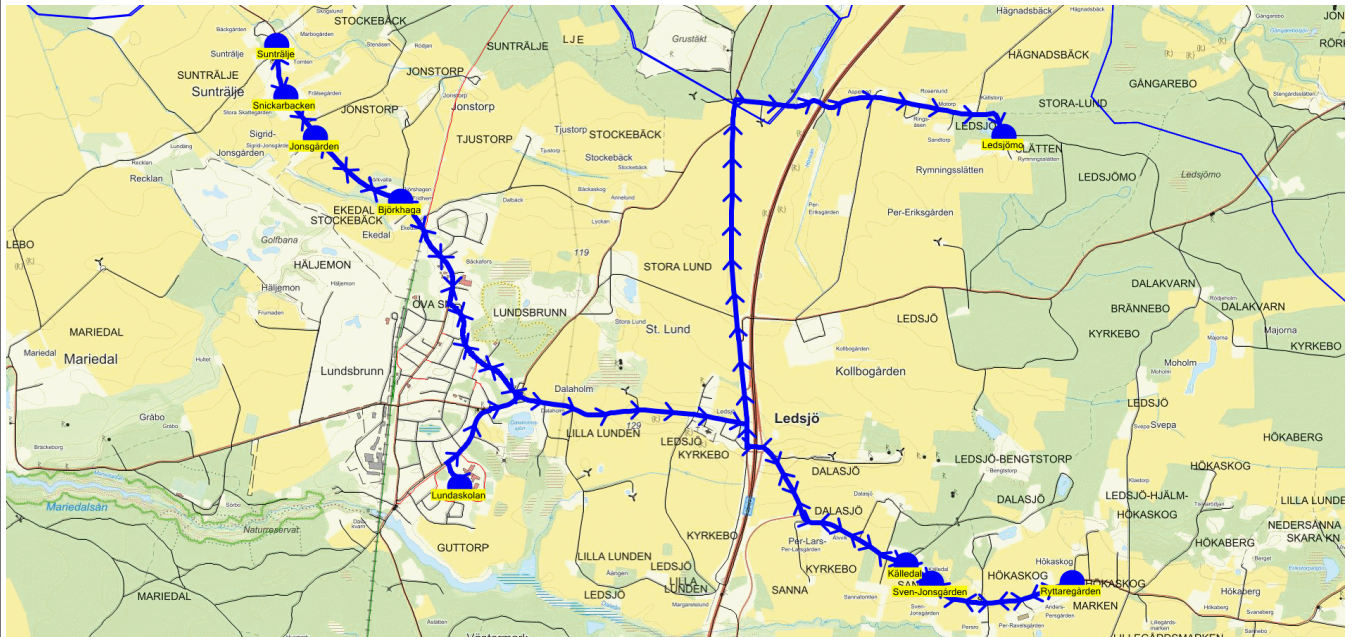

SKJUTS+ för Götene-Skara  
2023-07-07 11:42:51Till Lundabyn  
Entreprenör Ellös Buss AB  
Fordon 53 BUSS 4 073-576 34 43Läsår 23/24  
Period 76

Turnr	Start kl	Slut kl	Linjesträckning
600	7.16	8.05	BUSS 4 - Ledsjömo - Sven-Jonsgården - Ryttaregården - Källedal - Björkhaga - Sunträlje - Snickarbacken - Jonsgården - Lundaskolan - Likälle - Lars-Olofs gården - Fogdagården - Liljestens-/Prästgårdsskola MÅNDAGAR - FREDAGAR

Turnr	Start kl	Slut kl	Linjesträckning	
620	6.58	8.09	BUSS 1 - Lugnet - Råsten - Lilla Aspelunda - Knorren - Hangelösa bygdegård - Skattegården - Hangelösa kyrka - Öredal - Skräddaregården - Mariedals alle - Bräckeberg - Lundaskolan - Lundsbrunn Kurorten - Sunträlje - Liljestens-/Prästgårdsskola MÅNDAGAR - FREDAGAR	
	PunktNr	Hållplats	Km-Ack	Tid
	1029	Lugnet	0	6.58
	1021	Råsten	0.94	7.00
	727	Lilla Aspelunda	4.99	7.07
	726	Knorren	7.12	7.11
	265	Hangelösa bygdegård	9.19	7.15
	1022	Skattegården	11.97	7.20
	171	Hangelösa kyrka	12.96	7.23
	182	Öredal	14.28	7.26
	725	Skräddaregården	16.57	7.30
	1017	Mariedals alle	21.93	7.39
	180	Bräckeberg	22.63	7.41
	1013	Lundaskolan	25.91	7.47
	34246	Lundsbrunn Kurorten	27.46	7.51
	1026	Sunträlje	29.4	7.55
	1001	Liljestens-/Prästgårdsskola	39.87	8.09