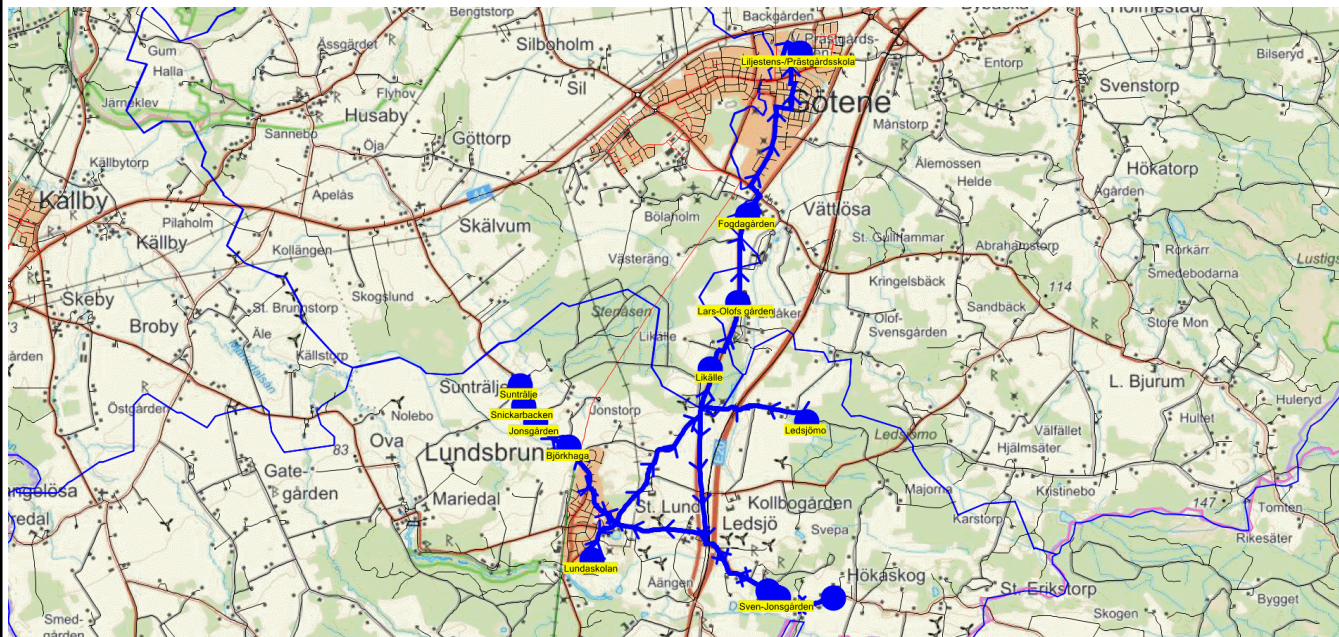

SKJUTS+ för Götene-Skara  
2023-07-07 11:42:51Till Lundabyn  
Entreprenör Ellös Buss AB  
Fordon 53 BUSS 4 073-576 34 43Läsår 23/24  
Period 76

Turnr	Start kl	Slut kl	Linjesträckning
600	7.16	8.05	BUSS 4 - Ledsjömo - Sven-Jonsgården - Ryttaregården - Källedal - Björkhaga - Sunträlje - Snickarbacken - Jonsgården - Lundaskolan - Likälle - Lars-Olofs gården - Fogdagården - Liljestens-/Prästgårdsskola MÅNDAGAR - FREDAGAR

PunktNr	Hållplats	Km-Ack	Tid
1011	Ledsjömo	0	7.16
266	Sven-Jonsgården	5	7.24
178	Ryttaregården	5.86	7.26
1010	Källedal	6.9	7.29
264	Björkhaga	10.93	7.35
1026	Sunträlje	12.14	7.37
294	Snickarbacken	12.47	7.39
177	Jonsgården	12.76	7.42
1013	Lundaskolan	15.51	7.48
34233	Likälle	19.29	7.54
34232	Lars-Olofs gården	20.39	7.56
288	Fogdagården	21.67	7.58
1001	Liljestens-/Prästgårdsskola	25.4	8.05

Turnr	Start kl	Slut kl	Linjesträckning	
620	6.58	8.09	BUSS 1 - Lugnet - Råsten - Lilla Aspelunda - Knorren - Hangelösa bygdegård - Skattegården - Hangelösa kyrka - Öredal - Skräddaregården - Mariedals alle - Bräckeberg - Lundaskolan - Lundsbrunn Kurorten - Sunträlje - Liljestens-/Prästgårdsskola MÅNDAGAR - FREDAGAR	
	PunktNr	Hållplats	Km-Ack	Tid
	1029	Lugnet	0	6.58
	1021	Råsten	0.94	7.00
	727	Lilla Aspelunda	4.99	7.07
	726	Knorren	7.12	7.11
	265	Hangelösa bygdegård	9.19	7.15
	1022	Skattegården	11.97	7.20
	171	Hangelösa kyrka	12.96	7.23
	182	Öredal	14.28	7.26
	725	Skräddaregården	16.57	7.30
	1017	Mariedals alle	21.93	7.39
	180	Bräckeberg	22.63	7.41
	1013	Lundaskolan	25.91	7.47
	34246	Lundsbrunn Kurorten	27.46	7.51
	1026	Sunträlje	29.4	7.55
	1001	Liljestens-/Prästgårdsskola	39.87	8.09