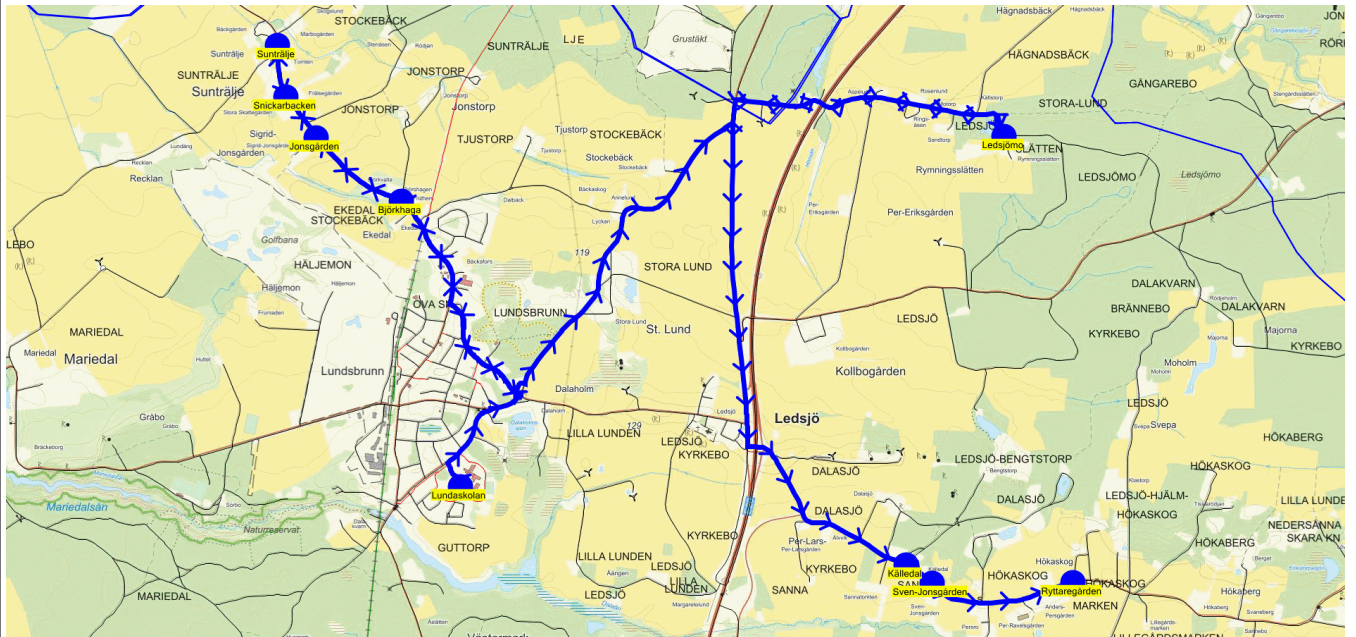

SKJUTS+ för Götene-Skara  
2023-07-07 11:42:57

Från Lundabyn  
Entreprenör Ellös Buss AB  
Fordon 53 BUSS 4 073-576 34 43

Läsår 23/24  
Period 76

Turnr	Start kl	Slut kl	Linjesträckning
M660	14.45	15.11	BUSS 4 - Liljestens-/Prästgårdsskola - Månstorp - Hagen - Västerbrokvarn - Hallebo - Kastenhov - Broleden - Kvarnegården - Kestad kyrka MÅNDAGAR

PunktNr	Hållplats	Km-Ack	Tid
1001	Liljestens-/Prästgårdsskola	0	14.45
34185	Månstorp	2.92	14.50
34186	Hagen	3.51	14.52
34187	Västerbrokvarn	4.23	14.54
189	Hallebo	6.46	14.58
192	Kastenhov	7.39	15.00
196	Broleden	9.55	15.04
2022	Kvarnegården	10.27	15.06
34161	Kestad kyrka	12.8	15.11