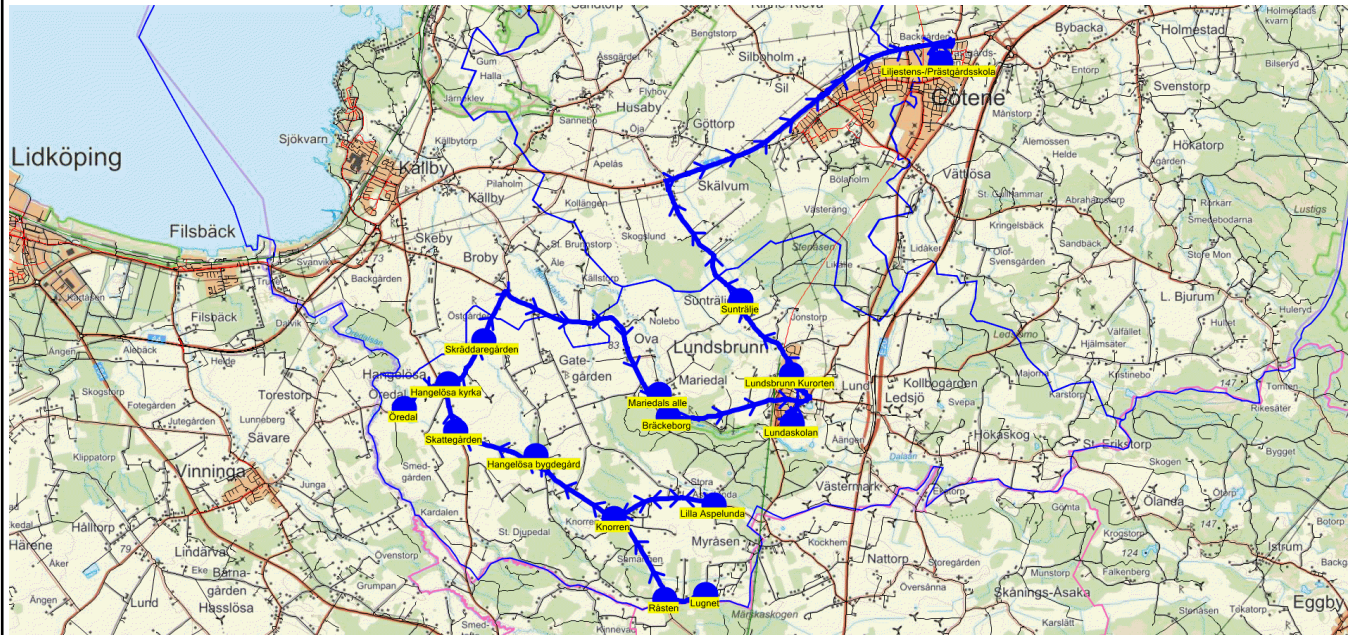

SKJUTS+ för Götene-Skara  
2023-07-07 11:42:51Till Lundabyn  
Entreprenör Ellös Buss AB  
Fordon 53 BUSS 4 073-576 34 43Läsår 23/24  
Period 76

Turnr	Start kl	Slut kl	Linjesträckning
600	7.16	8.05	BUSS 4 - Ledsjömo - Sven-Jonsgården - Ryttaregården - Källedal - Björkhaga - Sunträlje - Snickarbacken - Jonsgården - Lundaskolan - Likälle - Lars-Olofs gården - Fogdagården - Liljestens-/Prästgårdsskola MÅNDAGAR - FREDAGAR

PunktNr	Hållplats	Km-Ack	Tid
1011	Ledsjömo	0	7.16
266	Sven-Jonsgården	5	7.24
178	Ryttaregården	5.86	7.26
1010	Källedal	6.9	7.29
264	Björkhaga	10.93	7.35
1026	Sunträlje	12.14	7.37
294	Snickarbacken	12.47	7.39
177	Jonsgården	12.76	7.42
1013	Lundaskolan	15.51	7.48
34233	Likälle	19.29	7.54
34232	Lars-Olofs gården	20.39	7.56
288	Fogdagården	21.67	7.58
1001	Liljestens-/Prästgårdsskola	25.4	8.05

Turnr	Start kl	Slut kl	Linjesträckning	
620	6.58	8.09	BUSS 1 - Lugnet - Råsten - Lilla Aspelunda - Knorren - Hangelösa bygdegård - Skattegården - Hangelösa kyrka - Öredal - Skräddaregården - Mariedals alle - Bräckeberg - Lundaskolan - Lundsbrunn Kurorten - Sunträlje - Liljestens-/Prästgårdsskola MÅNDAGAR - FREDAGAR	
	PunktNr	Hållplats	Km-Ack	Tid
	1029	Lugnet	0	6.58
	1021	Råsten	0.94	7.00
	727	Lilla Aspelunda	4.99	7.07
	726	Knorren	7.12	7.11
	265	Hangelösa bygdegård	9.19	7.15
	1022	Skattegården	11.97	7.20
	171	Hangelösa kyrka	12.96	7.23
	182	Öredal	14.28	7.26
	725	Skräddaregården	16.57	7.30
	1017	Mariedals alle	21.93	7.39
	180	Bräckeberg	22.63	7.41
	1013	Lundaskolan	25.91	7.47
	34246	Lundsbrunn Kurorten	27.46	7.51
	1026	Sunträlje	29.4	7.55
	1001	Liljestens-/Prästgårdsskola	39.87	8.09