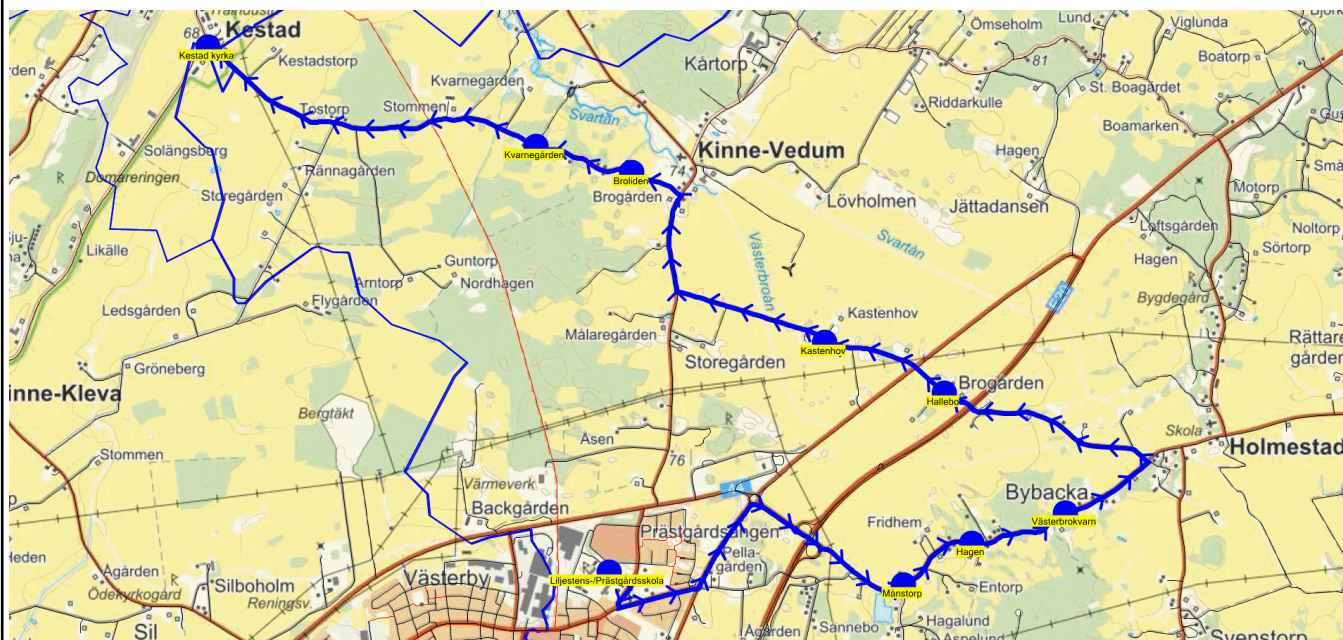

SKJUTS+ för Götene-Skara
2023-07-07 11:43:00

Från Lundabyn
Entreprenör Ellös Buss AB
Fordon 53 BUSS 4 073-576 34 43

Läsår 23/24
Period 76

Turnr	Start kl	Slut kl	Linjesträckning
O660	14.45	15.11	BUSS 4 - Liljestens-/Prästgårdsskola - Månstorp - Hagen - Västerbrokvarn - Hallebo - Kastenhov - Broliden - Kvarnegården - Kestad kyrka ONSDAGAR

PunktNr	Hållplats	Km-Ack	Tid
1001	Liljestens-/Prästgårdsskola	0	14.45
34185	Månstorp	2.92	14.50
34186	Hagen	3.51	14.52
34187	Västerbrokvarn	4.23	14.54
189	Hallebo	6.46	14.58
192	Kastenhov	7.39	15.00
196	Broliden	9.55	15.04
2022	Kvarnegården	10.27	15.06
34161	Kestad kyrka	12.8	15.11