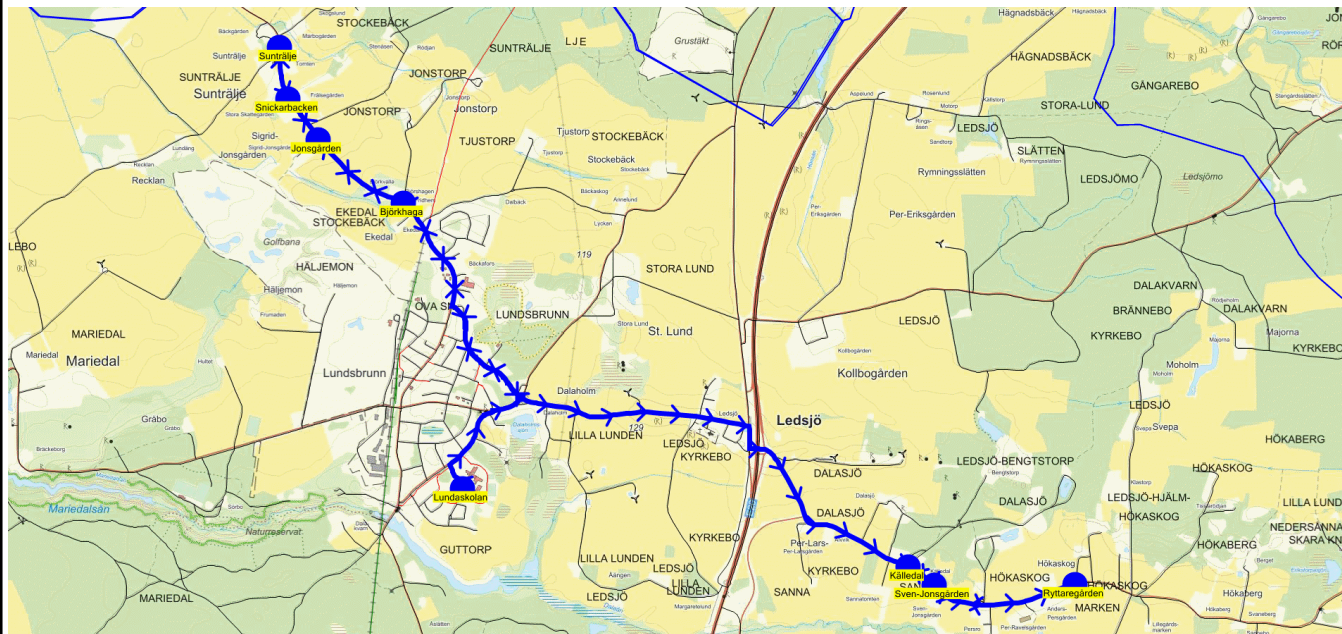

Turnr	Start kl	Slut kl	Linjesträckning
TO660	14.40	15.05	BUSS 4 - Lundaskolan - Björkhaga - Jonsgården - Sunträlje - Snickarbacken - Sven-Jonsgården - Källedal - Ryttaregården TORSDAGAR
PunktNr	Hållplats	Km-Ack	Tid
1013	Lundaskolan	0	14.40
264	Björkhaga	2.17	14.45
177	Jonsgården	2.78	14.47
1026	Sunträlje	3.37	14.49
294	Snickarbacken	3.7	14.51
266	Sven-Jonsgården	8.82	15.00
1010	Källedal	9.64	15.02
178	Ryttaregården	10.72	15.05