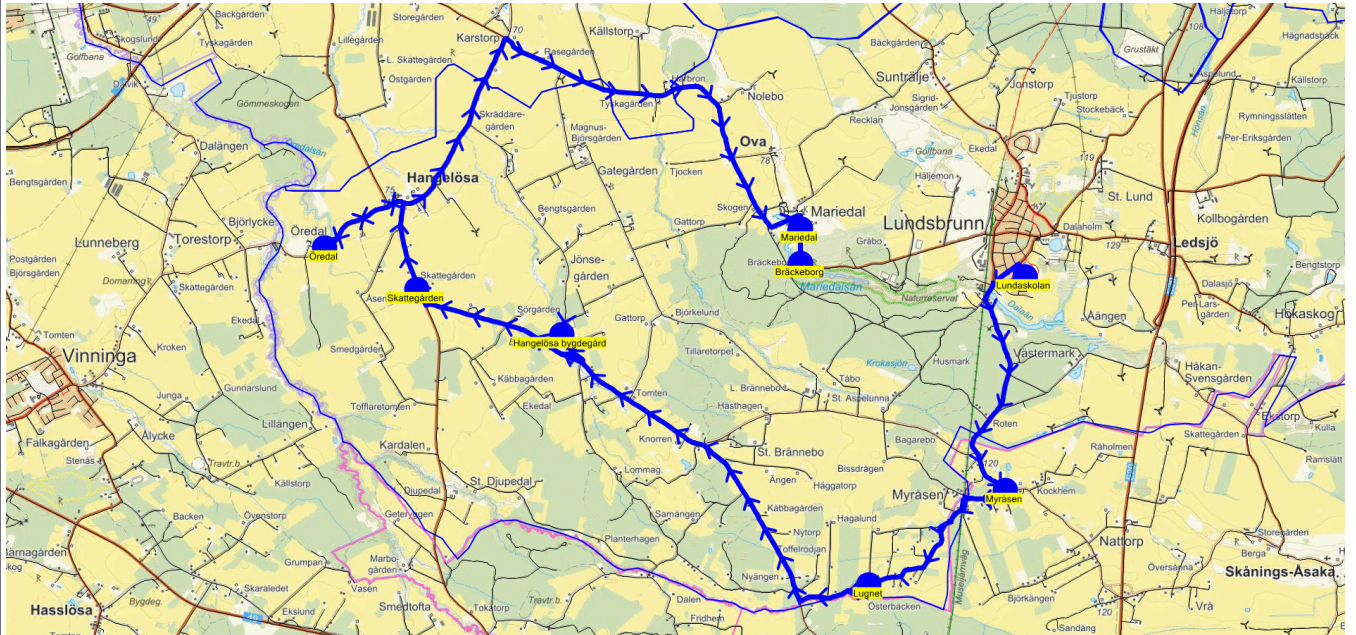

Turnr	Start kl	Slut kl	Linjesträckning
TI680	14.40	15.23	BUSS 8 - Lundaskolan - Myråsen - Lugnet - Hangelösa bygdegård - Skattegården - Öredal - Mariedal - Bräckeberg TISDAGAR

PunktNr	Hållplats	Km-Ack	Tid
1013	Lundaskolan	0	14.40
267	Myråsen	3.2	14.46
1029	Lugnet	5.33	14.50
265	Hangelösa bygdegård	10.47	14.59
1022	Skattegården	13.25	15.04
182	Öredal	15.29	15.08
1016	Mariedal	23.25	15.21
180	Bräckeberg	23.64	15.23